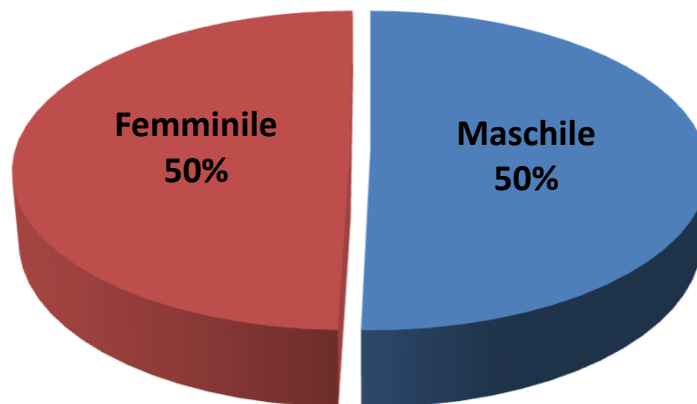

GENNAIO 2018

ANDAMENTO SETTIMANALE DEI VISITATORI

VISITATORI TOTALI: 30.007

AFFLUENZA MEDIA GIORNALIERA: 320

Musei
San
Domenico
Forlì

**ELLIOTT
ERWITT**
PERSONAE

23.09.2017
>07.01.2018

NAZIONALITA'

PROVENIENZE DEGLI ITALIANI

MODALITA' DI VISITA

MEZZI PER RAGGIUNGERE LA MOSTRA

GENERE

FASCIA D'ETA'

ISTRUZIONE

CONDIZIONE PROFESSIONALE

MOSTRE E MUSEI VISITATI NELL'ULTIMO ANNO

GIA' VISITATO MOSTRE AL «SAN DOMENICO»

MEZZI/STRUMENTI DI CONOSCENZA DELLA MOSTRA

SPESE NELL'AMBITO DELLA MOSTRA

VALUTAZIONE COMPLESSIVA SULLA MOSTRA

IL PUBBLICO HA ESPRESSO UN VOTO MEDIO DI 9,7/10

**LA SEZIONE SEGUENTE RIGURDA SOLO
IL PUBBLICO *NON RESIDENTE* NELLA
PROVINCIA DI FORLI'CESENA**