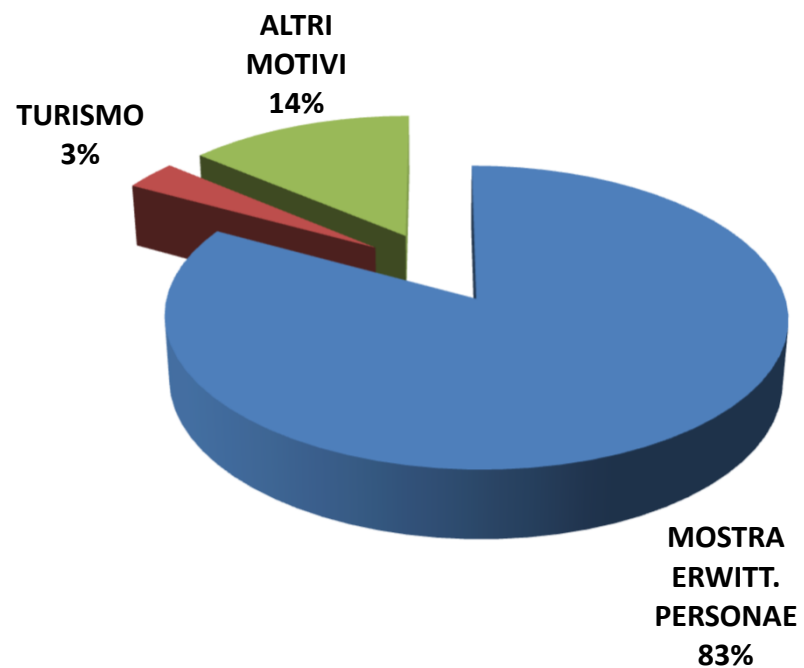

PROVENIENZE DEGLI ITALIANI

MODALITA' DI VISITA

MEZZI PER RAGGIUNGERE LA MOSTRA

GENERE

FASCIA D'ETA'

ISTRUZIONE

CONDIZIONE PROFESSIONALE

MOSTRE E MUSEI VISITATI NELL'ULTIMO ANNO

GIA' VISITATO MOSTRE AL «SAN DOMENICO»

MEZZI/STRUMENTI DI CONOSCENZA DELLA MOSTRA

SPESE NELL'AMBITO DELLA MOSTRA

VALUTAZIONE COMPLESSIVA SULLA MOSTRA

IL PUBBLICO HA ESPRESSO UN VOTO MEDIO DI 9,7/10

**LA SEZIONE SEGUENTE RIGURDA SOLO
IL PUBBLICO *NON RESIDENTE* NELLA
PROVINCIA DI FORLI'CESENA**

PRIMA VISITA A FORLÌ'

MOTIVAZIONI DELLA PRESENZA A FORLÌ

VISITA AD ALTRI MONUMENTI/LUOGHI CULTURALI OLTRE ALLA MOSTRA

PERNOTTAMENTI NELLA PROVINCIA DI FC