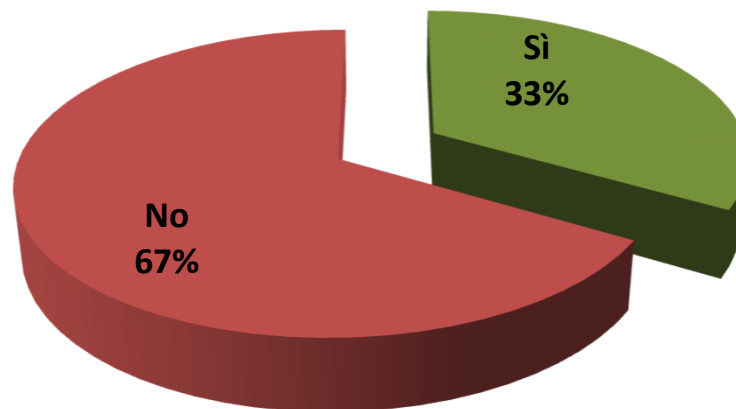

GENNAIO 2018

ANDAMENTO SETTIMANALE DEI VISITATORI

VISITATORI TOTALI: 30.007

AFFLUENZA MEDIA GIORNALIERA: 320

Musei
San
Domenico
Forlì

**ELLIOTT
ERWITT**
PERSONAE

23.09.2017
>07.01.2018

NAZIONALITA'

PROVENIENZE DEGLI ITALIANI

MODALITA' DI VISITA

MEZZI PER RAGGIUNGERE LA MOSTRA

GENERE

FASCIA D'ETA'

ISTRUZIONE

CONDIZIONE PROFESSIONALE

MOSTRE E MUSEI VISITATI NELL'ULTIMO ANNO

GIA' VISITATO MOSTRE AL «SAN DOMENICO»

MEZZI/STRUMENTI DI CONOSCENZA DELLA MOSTRA

SPESE NELL'AMBITO DELLA MOSTRA

VALUTAZIONE COMPLESSIVA SULLA MOSTRA

IL PUBBLICO HA ESPRESSO UN VOTO MEDIO DI 9,7/10

**LA SEZIONE SEGUENTE RIGURDA SOLO
IL PUBBLICO *NON RESIDENTE* NELLA
PROVINCIA DI FORLI'CESENA**