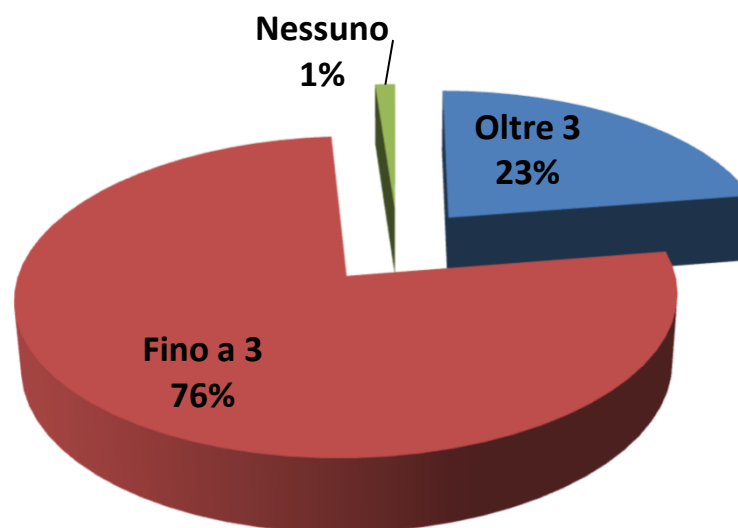

GENNAIO 2018

ANDAMENTO SETTIMANALE DEI VISITATORI

VISITATORI TOTALI: 30.007

AFFLUENZA MEDIA GIORNALIERA: 320

Musei
San
Domenico
Forlì

**ELLIOTT
ERWITT**
PERSONAE

23.09.2017
>07.01.2018

NAZIONALITA'

PROVENIENZE DEGLI ITALIANI

MODALITA' DI VISITA

MEZZI PER RAGGIUNGERE LA MOSTRA

GENERE

FASCIA D'ETA'

ISTRUZIONE

CONDIZIONE PROFESSIONALE

MOSTRE E MUSEI VISITATI NELL'ULTIMO ANNO

GIA' VISITATO MOSTRE AL «SAN DOMENICO»

MEZZI/STRUMENTI DI CONOSCENZA DELLA MOSTRA

SPESE NELL'AMBITO DELLA MOSTRA

VALUTAZIONE COMPLESSIVA SULLA MOSTRA

IL PUBBLICO HA ESPRESSO UN VOTO MEDIO DI 9,7/10

**LA SEZIONE SEGUENTE RIGURDA SOLO
IL PUBBLICO *NON RESIDENTE* NELLA
PROVINCIA DI FORLI'CESENA**