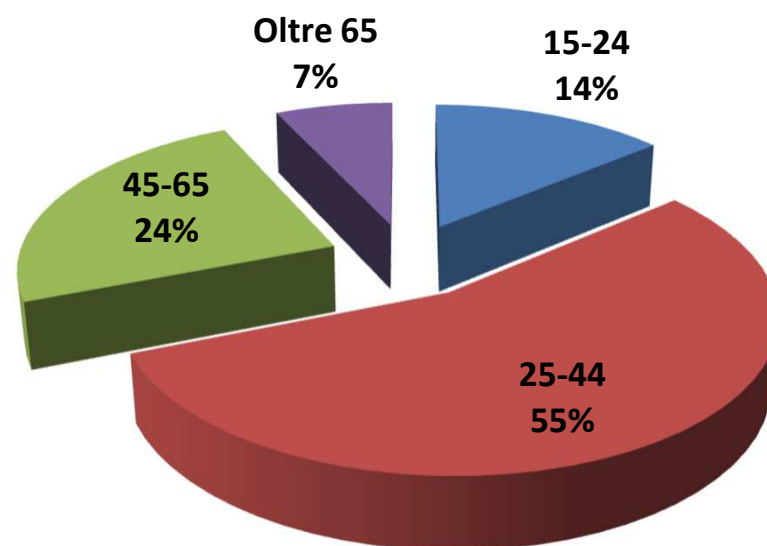

GENNAIO 2018

ANDAMENTO SETTIMANALE DEI VISITATORI

VISITATORI TOTALI: 30.007

AFFLUENZA MEDIA GIORNALIERA: 320

Musei
San
Domenico
Forlì

**ELLIOTT
ERWITT**
PERSONAE

23.09.2017
>07.01.2018

NAZIONALITA'

PROVENIENZE DEGLI ITALIANI

MODALITA' DI VISITA

MEZZI PER RAGGIUNGERE LA MOSTRA

GENERE

FASCIA D'ETA'

ISTRUZIONE

CONDIZIONE PROFESSIONALE

MOSTRE E MUSEI VISITATI NELL'ULTIMO ANNO

GIA' VISITATO MOSTRE AL «SAN DOMENICO»

MEZZI/STRUMENTI DI CONOSCENZA DELLA MOSTRA

SPESE NELL'AMBITO DELLA MOSTRA

VALUTAZIONE COMPLESSIVA SULLA MOSTRA

IL PUBBLICO HA ESPRESSO UN VOTO MEDIO DI 9,7/10

**LA SEZIONE SEGUENTE RIGURDA SOLO
IL PUBBLICO *NON RESIDENTE* NELLA
PROVINCIA DI FORLI'CESENA**