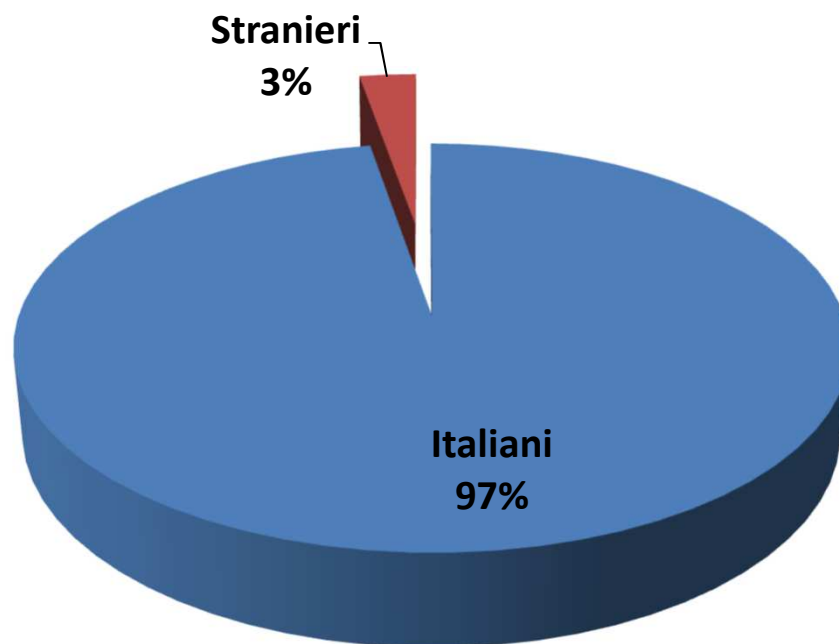

GENNAIO 2018

ANDAMENTO SETTIMANALE DEI VISITATORI

VISITATORI TOTALI: 30.007

AFFLUENZA MEDIA GIORNALIERA: 320

Musei
San
Domenico
Forlì

**ELLIOTT
ERWITT**
PERSONAE

23.09.2017
>07.01.2018

NAZIONALITA'