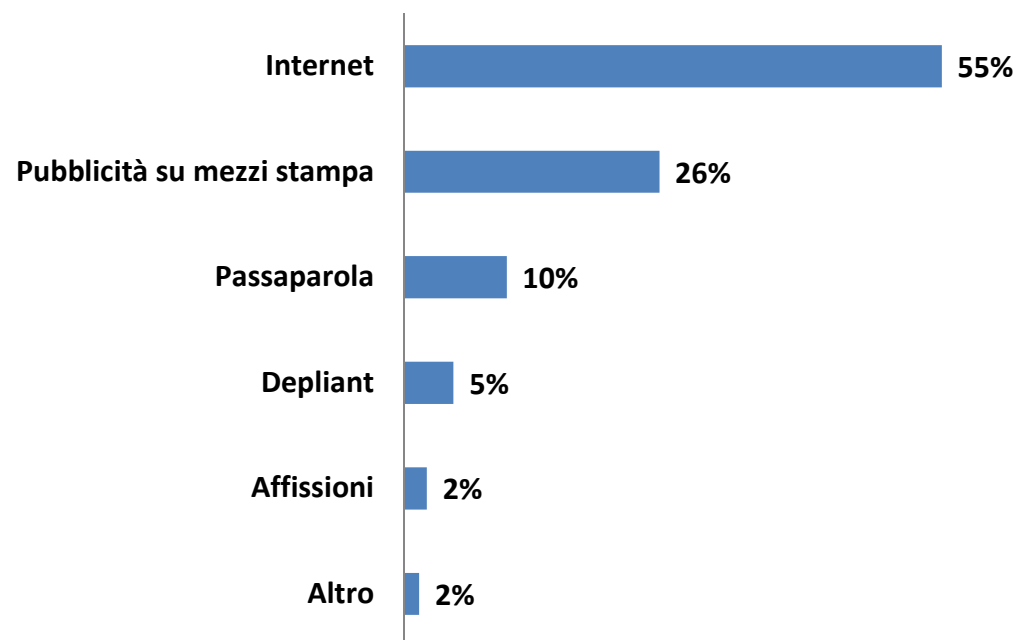

GENNAIO 2018

ANDAMENTO SETTIMANALE DEI VISITATORI

VISITATORI TOTALI: 30.007

AFFLUENZA MEDIA GIORNALIERA: 320

Musei
San
Domenico
Forlì

**ELLIOTT
ERWITT**
PERSONAE

23.09.2017
>07.01.2018

NAZIONALITA'

PROVENIENZE DEGLI ITALIANI

MODALITA' DI VISITA

MEZZI PER RAGGIUNGERE LA MOSTRA

GENERE

FASCIA D'ETA'

ISTRUZIONE

CONDIZIONE PROFESSIONALE

MOSTRE E MUSEI VISITATI NELL'ULTIMO ANNO

GIA' VISITATO MOSTRE AL «SAN DOMENICO»

MEZZI/STRUMENTI DI CONOSCENZA DELLA MOSTRA

SPESE NELL'AMBITO DELLA MOSTRA

VALUTAZIONE COMPLESSIVA SULLA MOSTRA

IL PUBBLICO HA ESPRESSO UN VOTO MEDIO DI 9,7/10

**LA SEZIONE SEGUENTE RIGURDA SOLO
IL PUBBLICO *NON RESIDENTE* NELLA
PROVINCIA DI FORLI'CESENA**