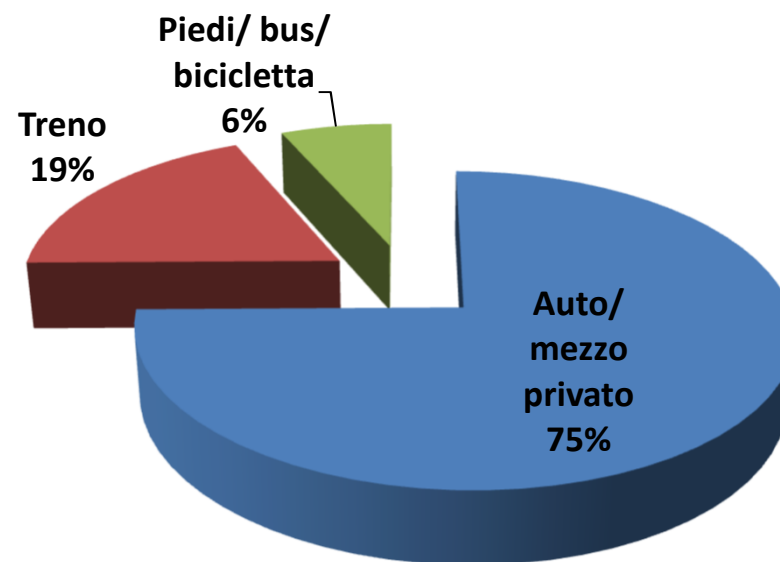

Musei
San
Domenico
Forlì

ELLIOTT
ERWITT
PERSONAE

23.09.2017
>07.01.2018

Alfredo Valeri

INDAGINE STATISTICA SUL PUBBLICO

(Campione: 260 visitatori intervistati)

*«Il punto
fondamentale
è scattare la foto
in modo che poi
non ci sia bisogno
di spiegarla
con le parole.»
E.E.*

GENNAIO 2018

ANDAMENTO SETTIMANALE DEI VISITATORI

VISITATORI TOTALI: 30.007

AFFLUENZA MEDIA GIORNALIERA: 320

Musei
San
Domenico
Forlì

**ELLIOTT
ERWITT**
PERSONAE

23.09.2017
>07.01.2018

NAZIONALITA'

PROVENIENZE DEGLI ITALIANI

MODALITA' DI VISITA

MEZZI PER RAGGIUNGERE LA MOSTRA

GENERE

FASCIA D'ETA'

ISTRUZIONE

CONDIZIONE PROFESSIONALE

MOSTRE E MUSEI VISITATI NELL'ULTIMO ANNO