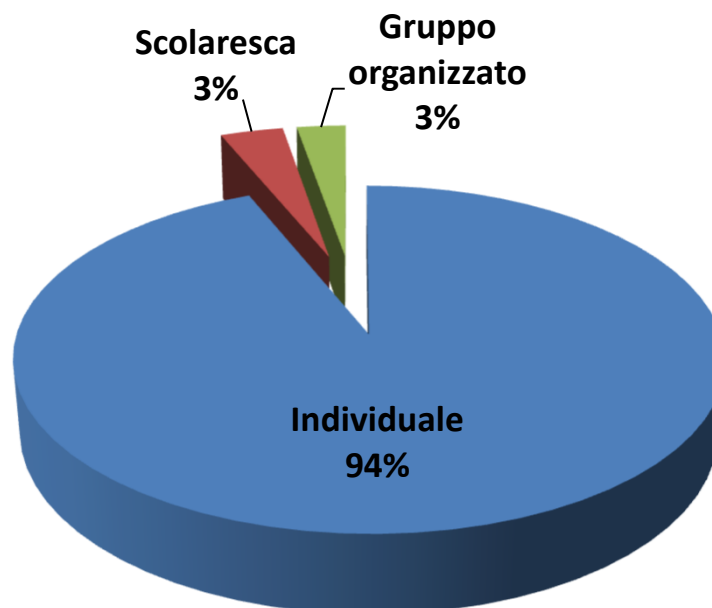

Musei
San
Domenico
Forlì

ELLIOTT
ERWITT
PERSONAE

23.09.2017
>07.01.2018

Alfredo Valeri

INDAGINE STATISTICA SUL PUBBLICO

(Campione: 260 visitatori intervistati)

*«Il punto
fondamentale
è scattare la foto
in modo che poi
non ci sia bisogno
di spiegarla
con le parole.»
E.E.*

GENNAIO 2018

ANDAMENTO SETTIMANALE DEI VISITATORI

VISITATORI TOTALI: 30.007

AFFLUENZA MEDIA GIORNALIERA: 320

Musei
San
Domenico
Forlì

**ELLIOTT
ERWITT**
PERSONAE

23.09.2017
>07.01.2018

NAZIONALITA'

PROVENIENZE DEGLI ITALIANI

MODALITA' DI VISITA

MEZZI PER RAGGIUNGERE LA MOSTRA

GENERE

FASCIA D'ETA'

ISTRUZIONE

CONDIZIONE PROFESSIONALE

MOSTRE E MUSEI VISITATI NELL'ULTIMO ANNO

GIA' VISITATO MOSTRE AL «SAN DOMENICO»

MEZZI/STRUMENTI DI CONOSCENZA DELLA MOSTRA

SPESE NELL'AMBITO DELLA MOSTRA

VALUTAZIONE COMPLESSIVA SULLA MOSTRA

IL PUBBLICO HA ESPRESSO UN VOTO MEDIO DI 9,7/10

**LA SEZIONE SEGUENTE RIGURDA SOLO
IL PUBBLICO *NON RESIDENTE* NELLA
PROVINCIA DI FORLI'CESENA**