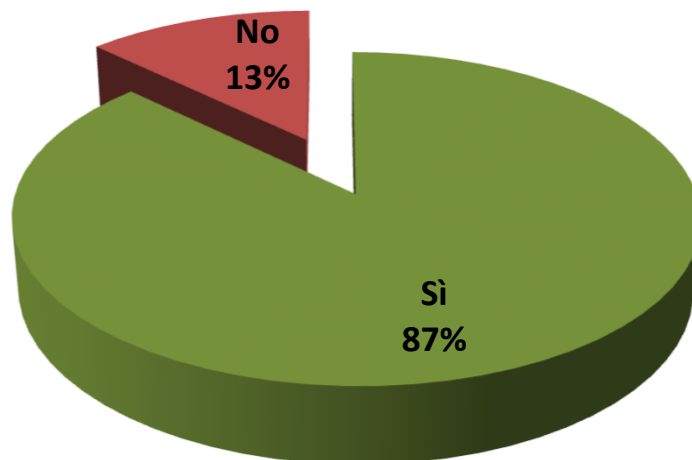

GENNAIO 2018

ANDAMENTO SETTIMANALE DEI VISITATORI

VISITATORI TOTALI: 30.007

AFFLUENZA MEDIA GIORNALIERA: 320

Musei
San
Domenico
Forlì

**ELLIOTT
ERWITT**
PERSONAE

23.09.2017
>07.01.2018

NAZIONALITA'

PROVENIENZE DEGLI ITALIANI

MODALITA' DI VISITA

MEZZI PER RAGGIUNGERE LA MOSTRA

GENERE

FASCIA D'ETA'

ISTRUZIONE

CONDIZIONE PROFESSIONALE

MOSTRE E MUSEI VISITATI NELL'ULTIMO ANNO

GIA' VISITATO MOSTRE AL «SAN DOMENICO»

MEZZI/STRUMENTI DI CONOSCENZA DELLA MOSTRA

SPESE NELL'AMBITO DELLA MOSTRA

VALUTAZIONE COMPLESSIVA SULLA MOSTRA

IL PUBBLICO HA ESPRESSO UN VOTO MEDIO DI 9,7/10

**LA SEZIONE SEGUENTE RIGURDA SOLO
IL PUBBLICO *NON RESIDENTE* NELLA
PROVINCIA DI FORLI'CESENA**