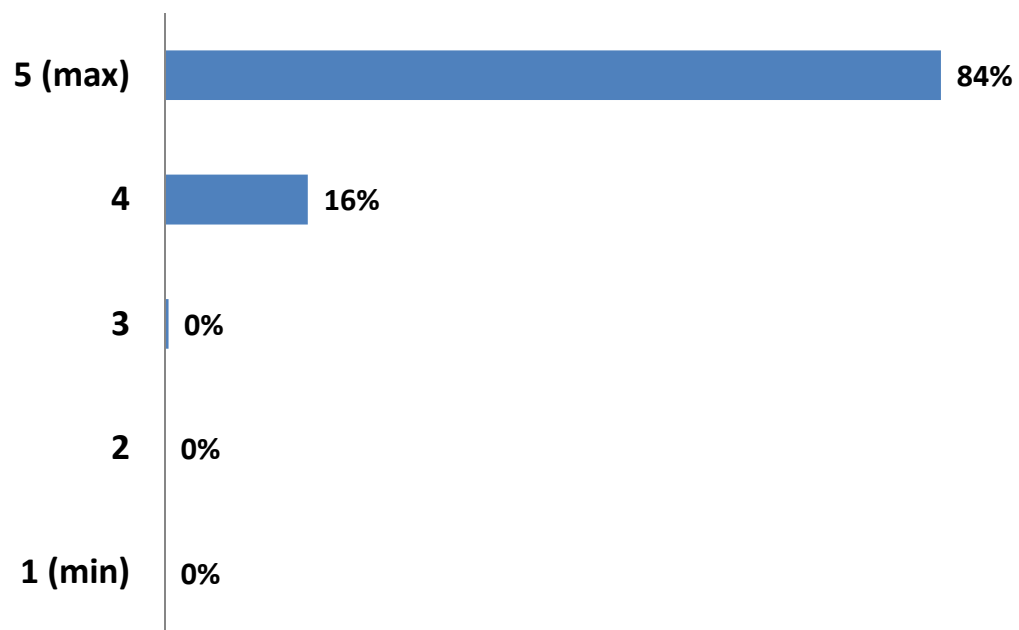

PROVENIENZE DEGLI ITALIANI

MODALITA' DI VISITA

MEZZI PER RAGGIUNGERE LA MOSTRA

GENERE

FASCIA D'ETA'

ISTRUZIONE

CONDIZIONE PROFESSIONALE

MOSTRE E MUSEI VISITATI NELL'ULTIMO ANNO

GIA' VISITATO MOSTRE AL «SAN DOMENICO»

MEZZI/STRUMENTI DI CONOSCENZA DELLA MOSTRA

SPESE NELL'AMBITO DELLA MOSTRA

VALUTAZIONE COMPLESSIVA SULLA MOSTRA

IL PUBBLICO HA ESPRESSO UN VOTO MEDIO DI 9,7/10

**LA SEZIONE SEGUENTE RIGURDA SOLO
IL PUBBLICO *NON RESIDENTE* NELLA
PROVINCIA DI FORLI'CESENA**

PRIMA VISITA A FORLÌ'

MOTIVAZIONI DELLA PRESENZA A FORLÌ

VISITA AD ALTRI MONUMENTI/LUOGHI CULTURALI OLTRE ALLA MOSTRA

PERNOTTAMENTI NELLA PROVINCIA DI FC