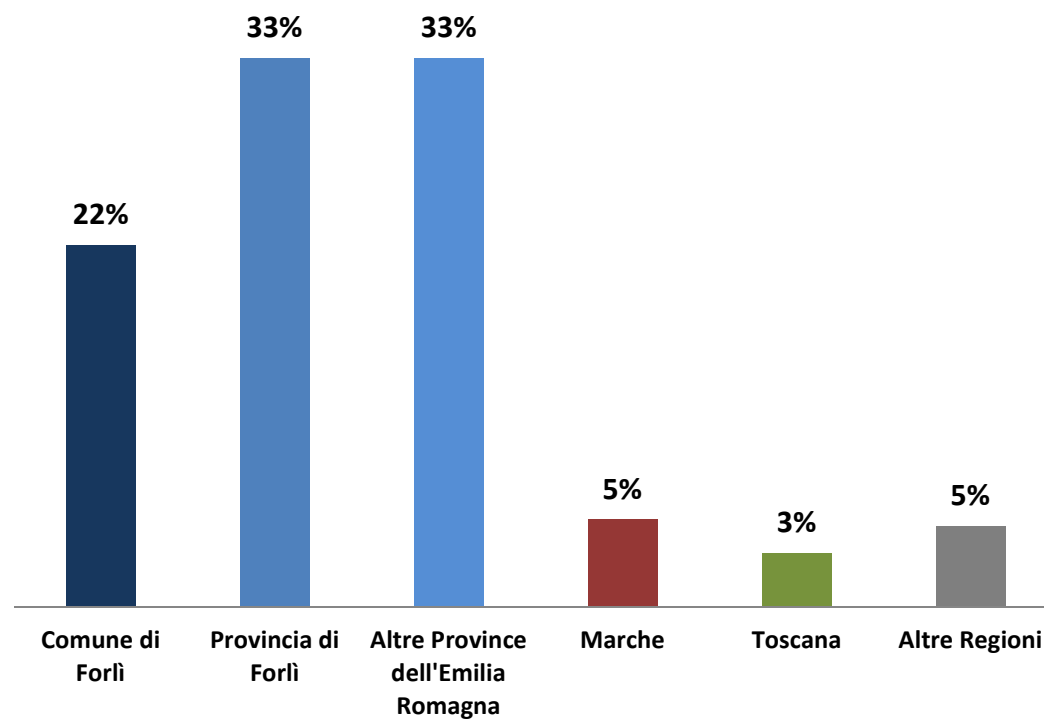

Musei
San
Domenico
Forlì

ELLIOTT
ERWITT
PERSONAE

23.09.2017
>07.01.2018

Alfredo Valeri

INDAGINE STATISTICA SUL PUBBLICO

(Campione: 260 visitatori intervistati)

*«Il punto
fondamentale
è scattare la foto
in modo che poi
non ci sia bisogno
di spiegarla
con le parole.»
E.E.*

GENNAIO 2018

ANDAMENTO SETTIMANALE DEI VISITATORI

VISITATORI TOTALI: 30.007

AFFLUENZA MEDIA GIORNALIERA: 320

Musei
San
Domenico
Forlì

**ELLIOTT
ERWITT**
PERSONAE

23.09.2017
>07.01.2018

NAZIONALITA'

PROVENIENZE DEGLI ITALIANI

MODALITA' DI VISITA

MEZZI PER RAGGIUNGERE LA MOSTRA

GENERE

FASCIA D'ETA'

ISTRUZIONE

CONDIZIONE PROFESSIONALE

MOSTRE E MUSEI VISITATI NELL'ULTIMO ANNO

GIA' VISITATO MOSTRE AL «SAN DOMENICO»

MEZZI/STRUMENTI DI CONOSCENZA DELLA MOSTRA

SPESE NELL'AMBITO DELLA MOSTRA

VALUTAZIONE COMPLESSIVA SULLA MOSTRA

IL PUBBLICO HA ESPRESSO UN VOTO MEDIO DI 9,7/10

**LA SEZIONE SEGUENTE RIGURDA SOLO
IL PUBBLICO *NON RESIDENTE* NELLA
PROVINCIA DI FORLI'CESENA**