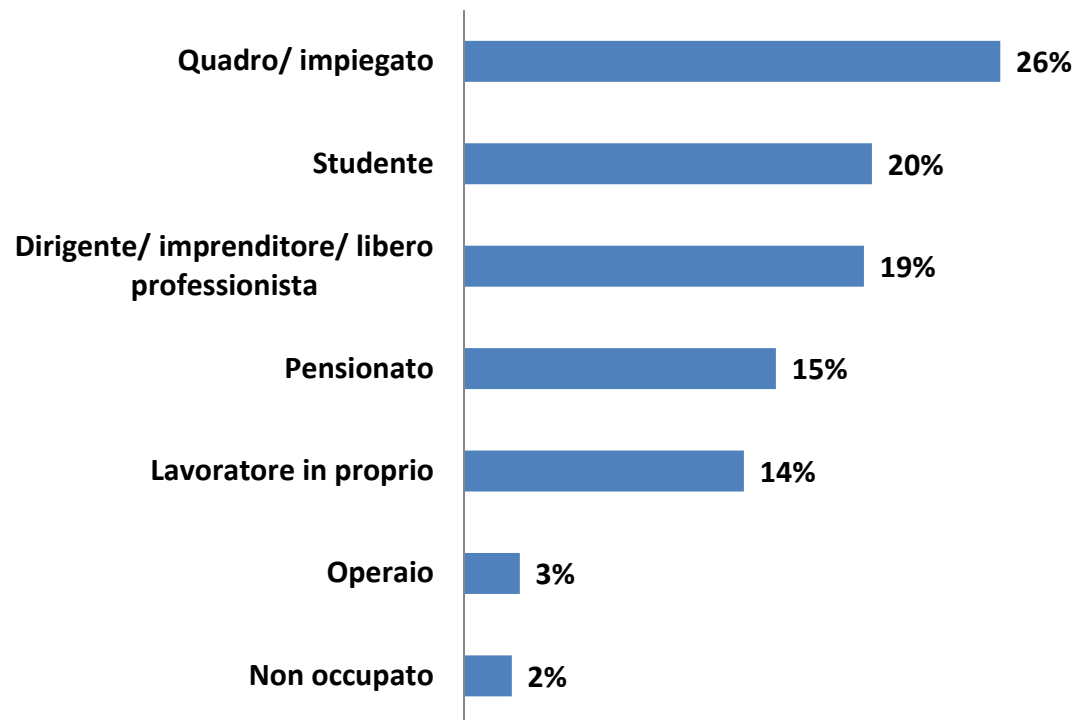

GENNAIO 2018

ANDAMENTO SETTIMANALE DEI VISITATORI

VISITATORI TOTALI: 30.007

AFFLUENZA MEDIA GIORNALIERA: 320

Musei
San
Domenico
Forlì

**ELLIOTT
ERWITT**
PERSONAE

23.09.2017
>07.01.2018

NAZIONALITA'

PROVENIENZE DEGLI ITALIANI

MODALITA' DI VISITA

MEZZI PER RAGGIUNGERE LA MOSTRA

GENERE

FASCIA D'ETA'

ISTRUZIONE

CONDIZIONE PROFESSIONALE

MOSTRE E MUSEI VISITATI NELL'ULTIMO ANNO

GIA' VISITATO MOSTRE AL «SAN DOMENICO»

MEZZI/STRUMENTI DI CONOSCENZA DELLA MOSTRA

SPESE NELL'AMBITO DELLA MOSTRA

VALUTAZIONE COMPLESSIVA SULLA MOSTRA

IL PUBBLICO HA ESPRESSO UN VOTO MEDIO DI 9,7/10

**LA SEZIONE SEGUENTE RIGURDA SOLO
IL PUBBLICO *NON RESIDENTE* NELLA
PROVINCIA DI FORLI'CESENA**