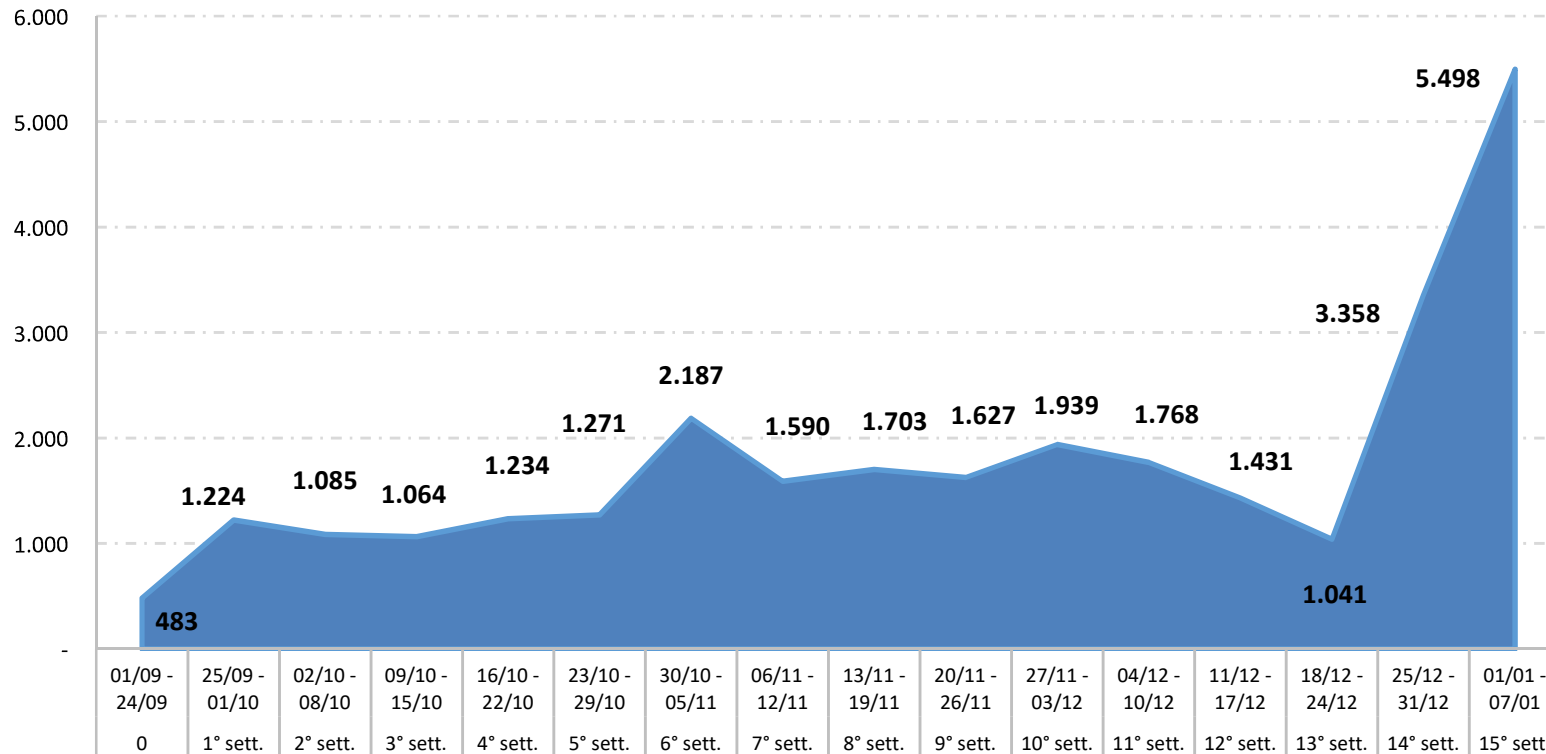

Musei
San
Domenico
Forlì

ELLIOTT
ERWITT
PERSONAE

23.09.2017
>07.01.2018

Alfredo Valeri

INDAGINE STATISTICA SUL PUBBLICO

(Campione: 260 visitatori intervistati)

*«Il punto
fondamentale
è scattare la foto
in modo che poi
non ci sia bisogno
di spiegarla
con le parole.»
E.E.*

GENNAIO 2018

ANDAMENTO SETTIMANALE DEI VISITATORI

VISITATORI TOTALI: 30.007

AFFLUENZA MEDIA GIORNALIERA: 320

Musei
San
Domenico
Forlì

**ELLIOTT
ERWITT**
PERSONAE

23.09.2017
>07.01.2018

NAZIONALITA'