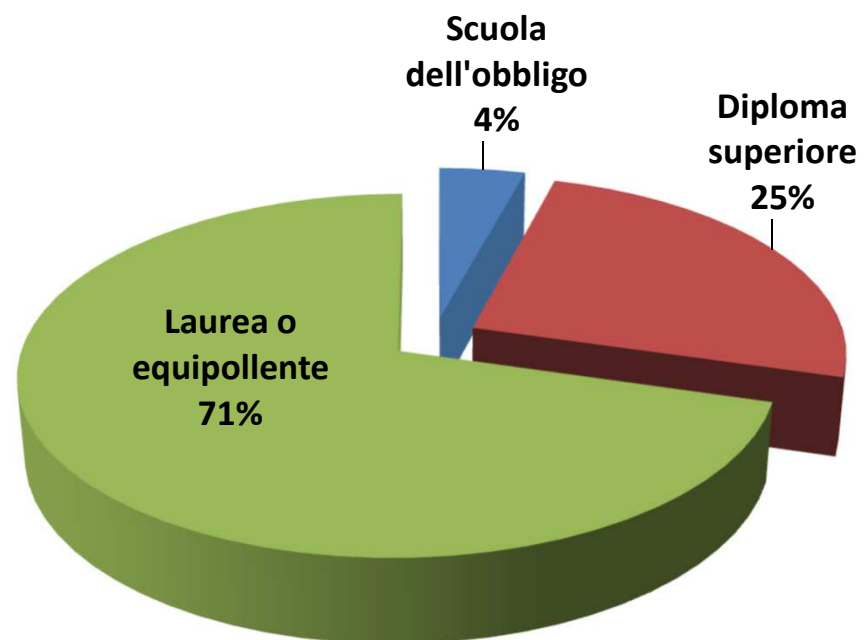

GENNAIO 2018

ANDAMENTO SETTIMANALE DEI VISITATORI

VISITATORI TOTALI: 30.007

AFFLUENZA MEDIA GIORNALIERA: 320

Musei
San
Domenico
Forlì

**ELLIOTT
ERWITT**
PERSONAE

23.09.2017
>07.01.2018

NAZIONALITA'

PROVENIENZE DEGLI ITALIANI

MODALITA' DI VISITA

MEZZI PER RAGGIUNGERE LA MOSTRA

GENERE

FASCIA D'ETA'

ISTRUZIONE

CONDIZIONE PROFESSIONALE

MOSTRE E MUSEI VISITATI NELL'ULTIMO ANNO

GIA' VISITATO MOSTRE AL «SAN DOMENICO»

MEZZI/STRUMENTI DI CONOSCENZA DELLA MOSTRA

SPESE NELL'AMBITO DELLA MOSTRA

VALUTAZIONE COMPLESSIVA SULLA MOSTRA

IL PUBBLICO HA ESPRESSO UN VOTO MEDIO DI 9,7/10

**LA SEZIONE SEGUENTE RIGURDA SOLO
IL PUBBLICO *NON RESIDENTE* NELLA
PROVINCIA DI FORLI'CESENA**