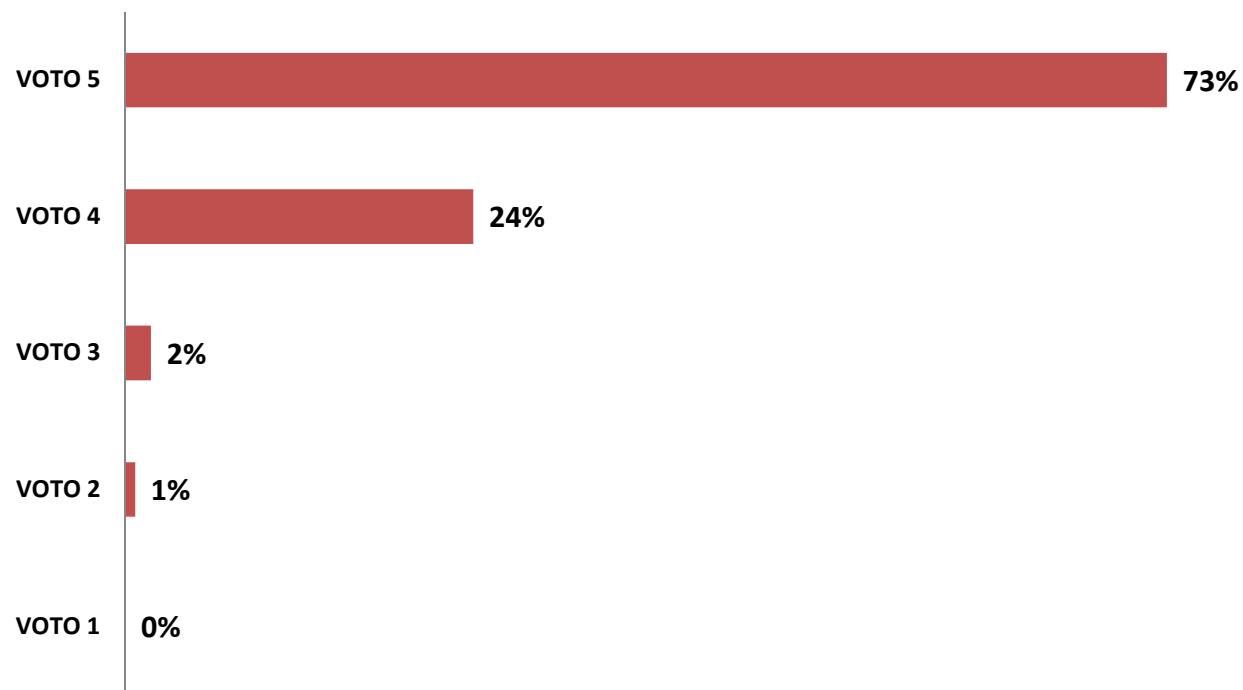

## MEZZI/STRUMENTI DI CONOSCENZA DELLA MOSTRA

SEBASTIÃO  
**SALGADO**  
G E N E S I

a cura di Lélia Wanick Salgado

28 **ottobre** 2016 | 29 **gennaio** 2017

**Forlì** | chiesa di San Giacomo in San Domenico

## SPESE EFFETTUATE NELL'AMBITO DELLA MOSTRA

SEBASTIÃO  
**SALGADO**  
G E N E S I  
a cura di Lélia Wanick Salgado

28 **ottobre** 2016 | 29 **gennaio** 2017  
Forlì | chiesa di San Giacomo in San Domenico

## VALUTAZIONE COMPLESSIVA SULLA MOSTRA VALORI DA 1 (MIN) A 5 (MAX)

**IL PUBBLICO HA ESPRESSO UN VOTO MEDIO DI 9,4/10**

SEBASTIÃO  
**SALGADO**  
G E N E S I

a cura di Lélia Wanick Salgado

28 **ottobre** 2016 | 29 **gennaio** 2017