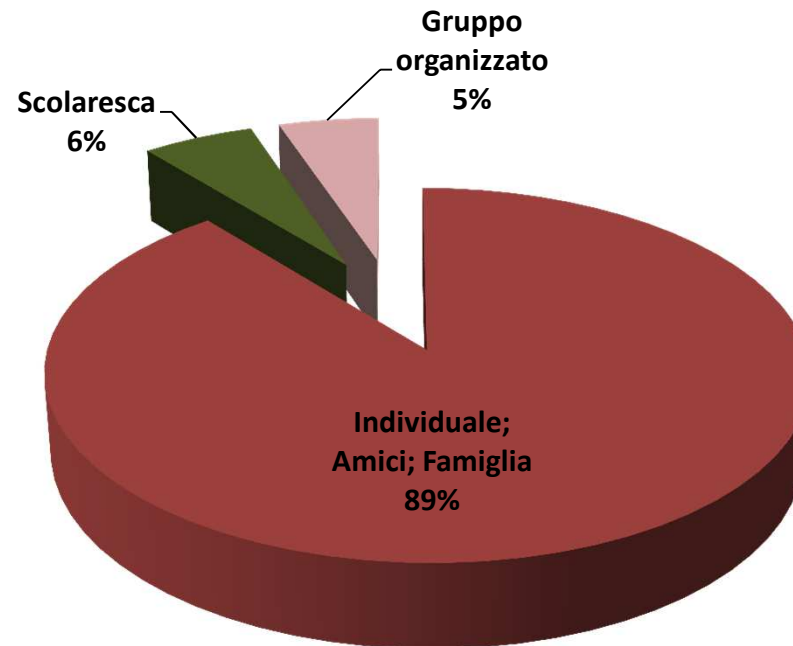

# ANDAMENTO SETTIMANALE DEI VISITATORI

**VISITATORI TOTALI: 56.018**

**AFFLUENZA MEDIA GIORNALIERA: 700**

SEBASTIÃO  
**SALGADO**  
GENESI

a cura di Lélia Wanick Salgado

28 ottobre 2016 | 29 gennaio 2017

Forlì | chiesa di San Giacomo in San Domenico

## NAZIONALITA' E PROVENIENZE DEI VISITATORI

SEBASTIÃO  
**SALGADO**  
GENESI

a cura di Lélia Wanick Salgado

28 ottobre 2016 | 29 gennaio 2017

Forlì | chiesa di San Giacomo in San Domenico

## MODALITA' DI VISITA

## GENERE E FASCIA D'ETA'

SEBASTIÃO  
**SALGADO**  
GENESI

a cura di Lélia Wanick Salgado

28 **ottobre** 2016 | 29 **gennaio** 2017

**Forlì** | chiesa di San Giacomo in San Domenico

  
**CIVITA**  
Mostre