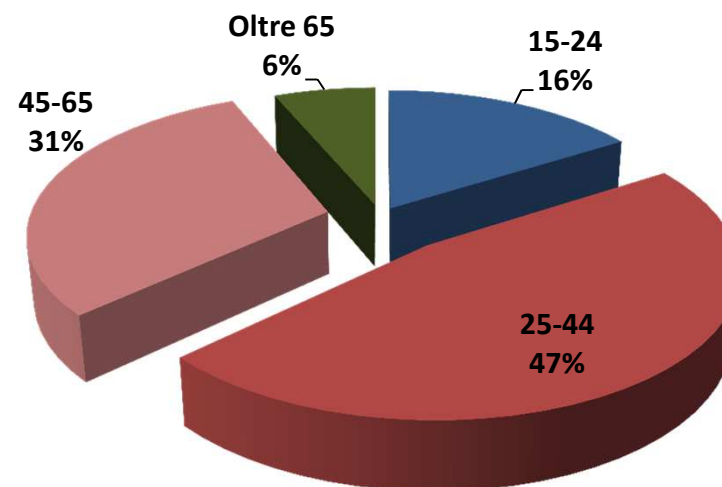

GENERE E FASCIA D'ETA'

SEBASTIÃO
SALGADO
GENESI

a cura di Lélia Wanick Salgado

28 **ottobre** 2016 | 29 **gennaio** 2017

Forlì | chiesa di San Giacomo in San Domenico

CIVITA
Mostre