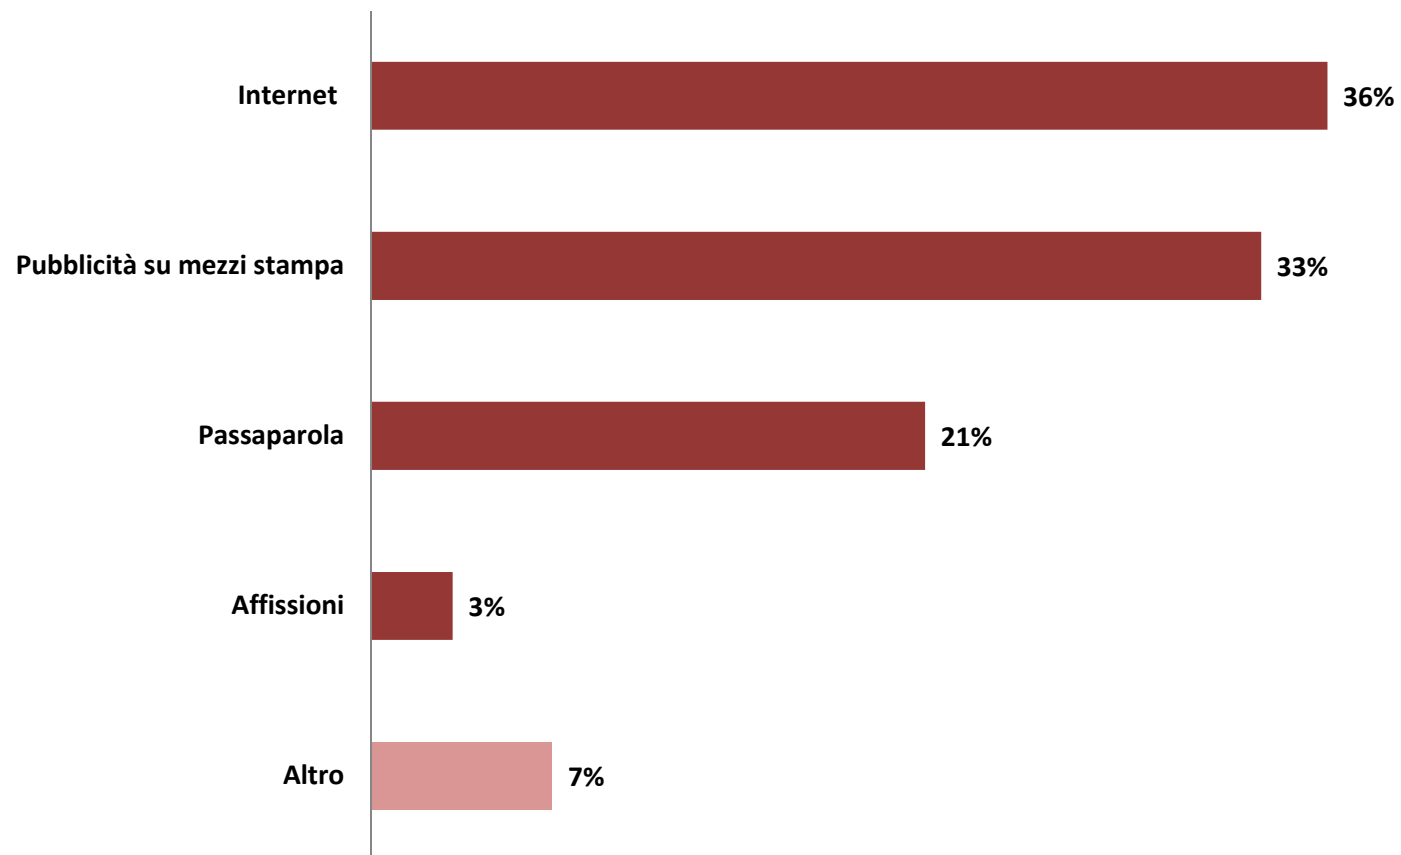

## MOSTRE E MUSEI VISITATI NELL'ULTIMO ANNO

## GIA' VISITATO MOSTRE AL «SAN DOMENICO»

SEBASTIÃO  
**SALGADO**  
G E N E S I

a cura di Lélia Wanick Salgado

28 ottobre 2016 | 29 gennaio 2017

Forlì | chiesa di San Giacomo in San Domenico

## MEZZI/STRUMENTI DI CONOSCENZA DELLA MOSTRA

SEBASTIÃO  
**SALGADO**  
G E N E S I

a cura di Lélia Wanick Salgado

28 **ottobre** 2016 | 29 **gennaio** 2017

**Forlì** | chiesa di San Giacomo in San Domenico

## SPESE EFFETTUATE NELL'AMBITO DELLA MOSTRA

SEBASTIÃO  
**SALGADO**  
G E N E S I  
a cura di Lélia Wanick Salgado

28 **ottobre** 2016 | 29 **gennaio** 2017  
Forlì | chiesa di San Giacomo in San Domenico