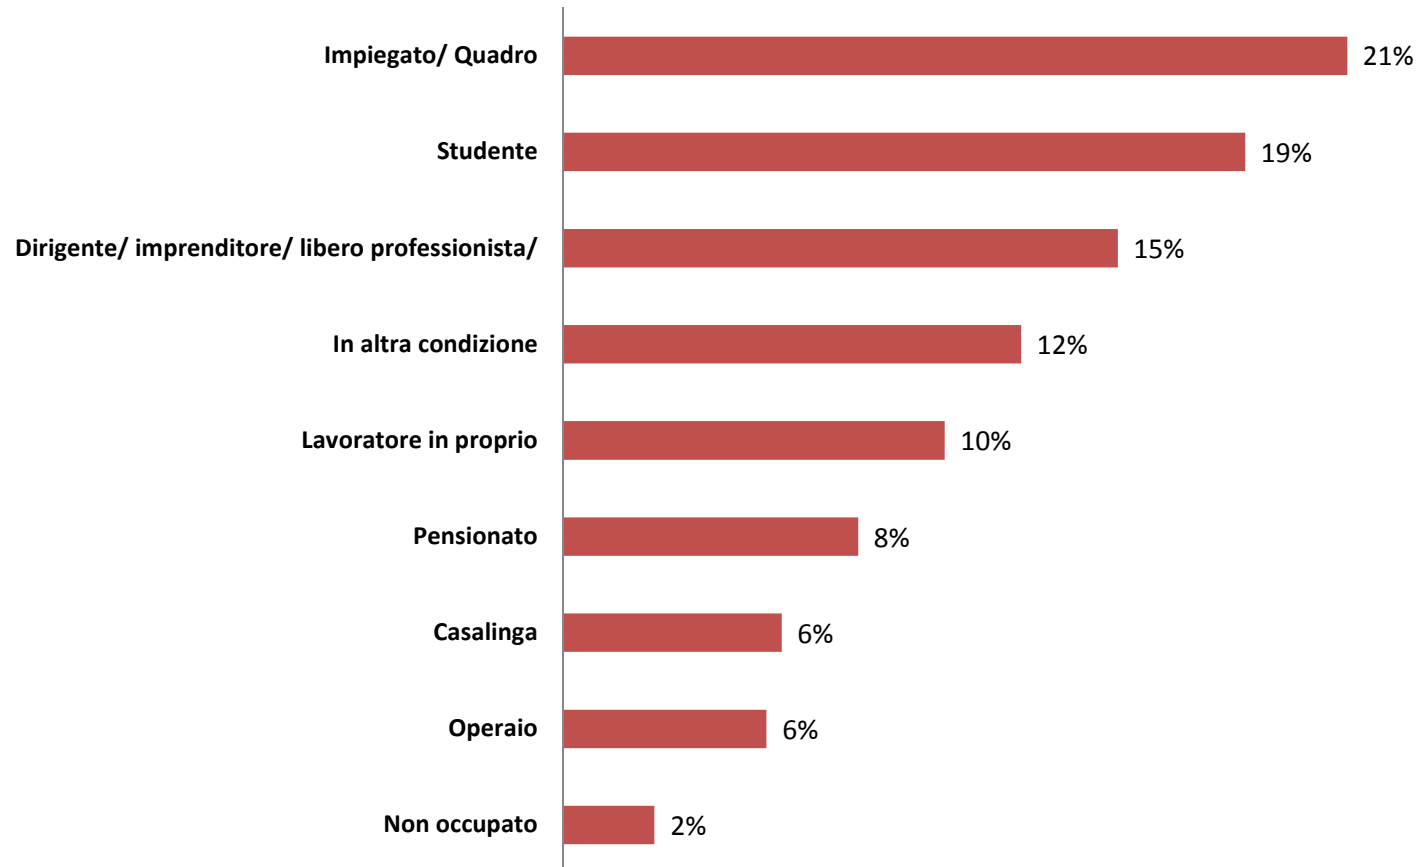

## GENERE E FASCIA D'ETA'

SEBASTIÃO  
**SALGADO**  
GENESI

a cura di Lélia Wanick Salgado

28 **ottobre** 2016 | 29 **gennaio** 2017

**Forlì** | chiesa di San Giacomo in San Domenico

  
**CIVITA**  
Mostre

# ISTRUZIONE

SEBASTIÃO  
**SALGADO**  
GENESI

a cura di Lélia Wanick Salgado

28 **ottobre** 2016 | 29 **gennaio** 2017

**Forlì** | chiesa di San Giacomo in San Domenico

  
**CIVITA**  
Mostre

## CONDIZIONE PROFESSIONALE

SEBASTIÃO  
**SALGADO**  
G E N E S I

a cura di Lélia Wanick Salgado

28 ottobre 2016 | 29 gennaio 2017

Forlì | chiesa di San Giacomo in San Domenico

  
CIVITA  
Mostre

## MOSTRE E MUSEI VISITATI NELL'ULTIMO ANNO