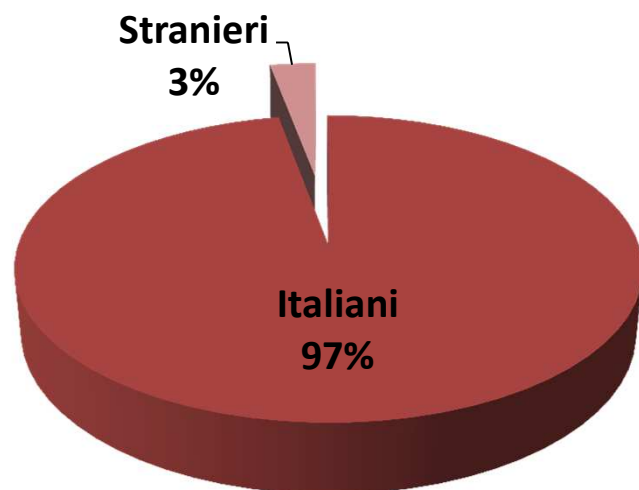

NAZIONALITA' E PROVENIENZE DEI VISITATORI

SEBASTIÃO
SALGADO
GENESI

a cura di Lélia Wanick Salgado

28 ottobre 2016 | 29 gennaio 2017

Forlì | chiesa di San Giacomo in San Domenico