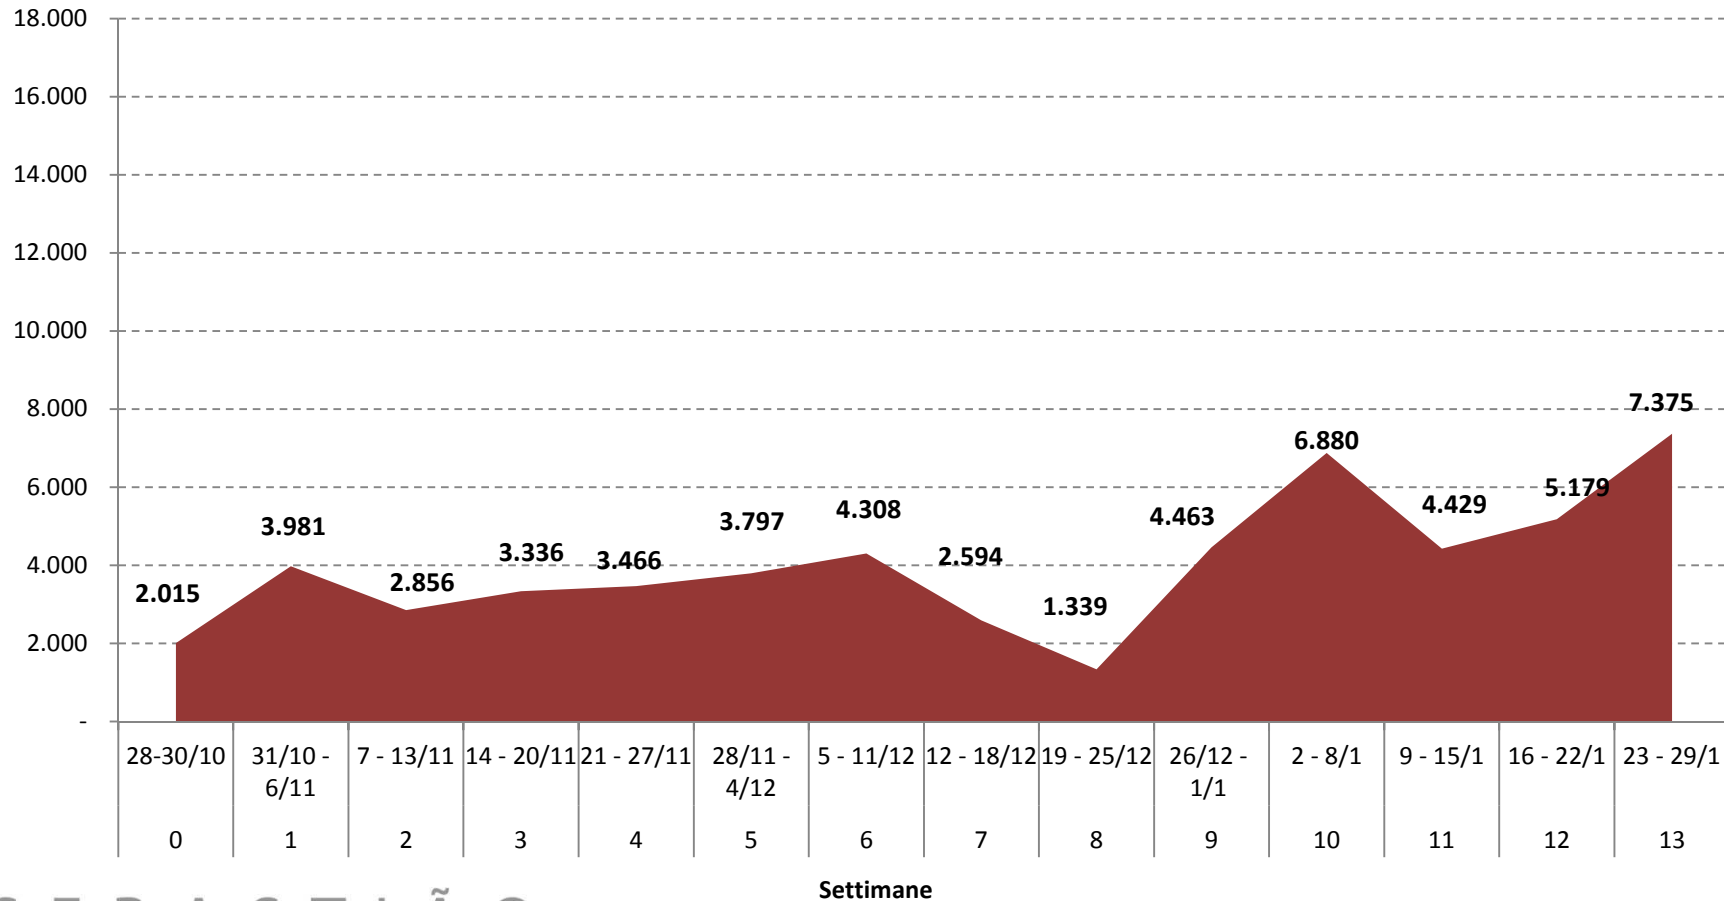

SEBASTIÃO  
**SALGADO**  
G E N E S I  
a cura di Lélia Wanick Salgado

28 **ottobre** 2016 | 29 **gennaio** 2017  
Forlì | chiesa di San Giacomo in San Domenico

## INDAGINE STATISTICA SUL PUBBLICO

REALIZZATA DA ALFREDO VALERI – CENTRO STUDI «G. IMPERATORI»

**GENNAIO 2017**

# ANDAMENTO SETTIMANALE DEI VISITATORI

**VISITATORI TOTALI: 56.018**

**AFFLUENZA MEDIA GIORNALIERA: 700**

SEBASTIÃO  
**SALGADO**  
GENESI

a cura di Lélia Wanick Salgado

28 ottobre 2016 | 29 gennaio 2017

Forlì | chiesa di San Giacomo in San Domenico