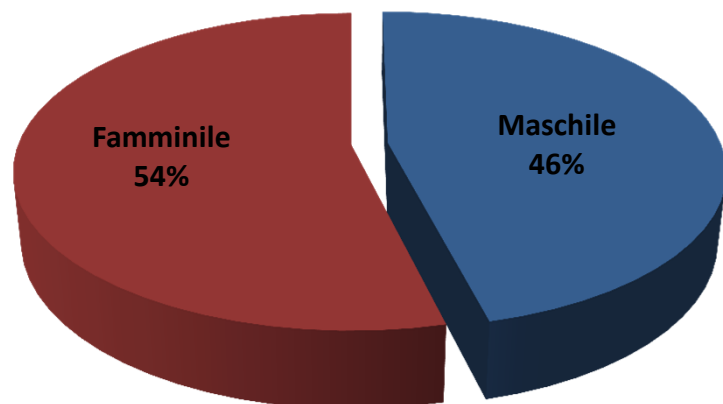

GENERE E FASCIA D'ETA'

SEBASTIÃO
SALGADO
GENESI

a cura di Lélia Wanick Salgado

28 **ottobre** 2016 | 29 **gennaio** 2017

Forlì | chiesa di San Giacomo in San Domenico

CIVITA
Mostre