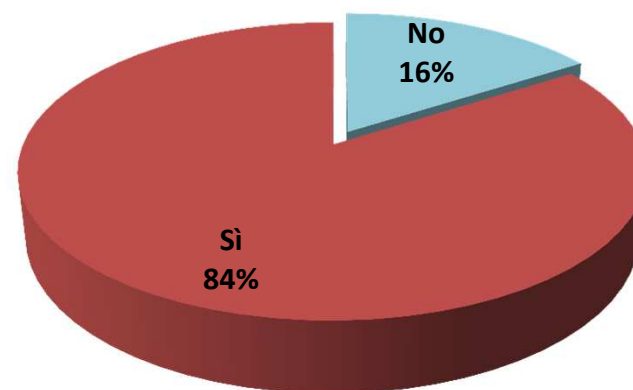

SEBASTIÃO
SALGADO
G E N E S I

a cura di Lélia Wanick Salgado

28 ottobre 2016 | 29 gennaio 2017

Forlì | chiesa di San Giacomo in San Domenico