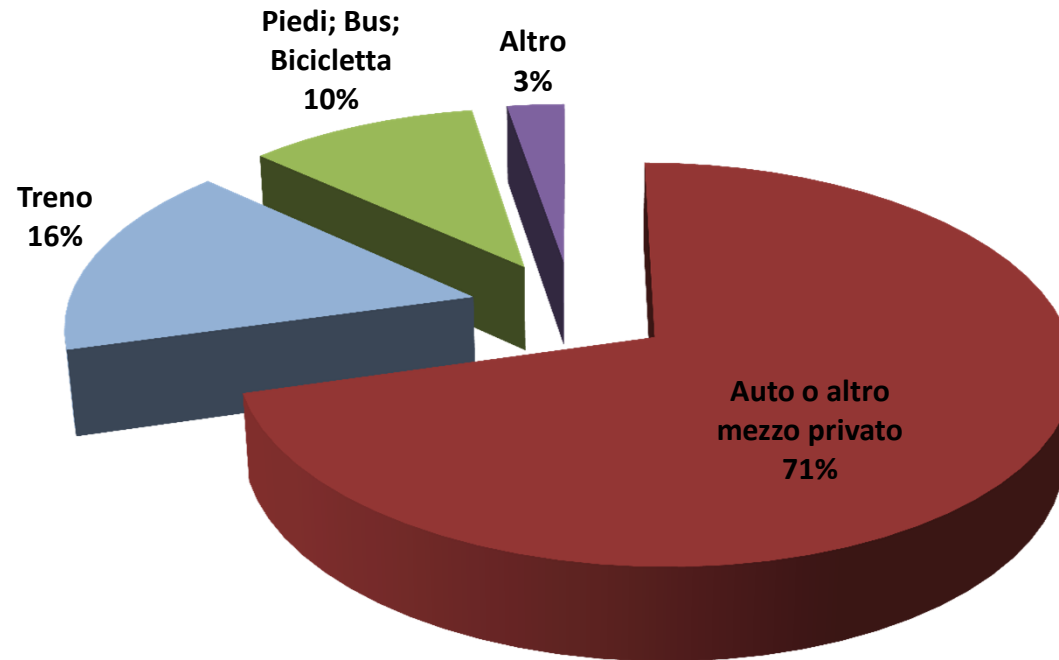

MEZZI UTILIZZATI PER RAGGIUNGERE LA MOSTRA