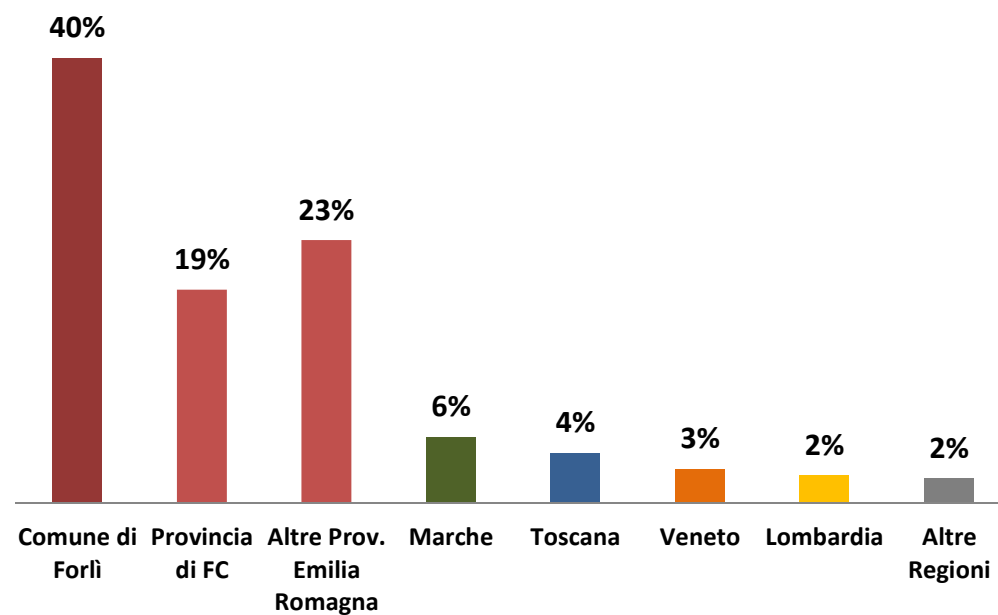

NAZIONALITA' E PROVENIENZE DEI VISITATORI

SEBASTIÃO
SALGADO
GENESI

a cura di Lélia Wanick Salgado

28 ottobre 2016 | 29 gennaio 2017

Forlì | chiesa di San Giacomo in San Domenico