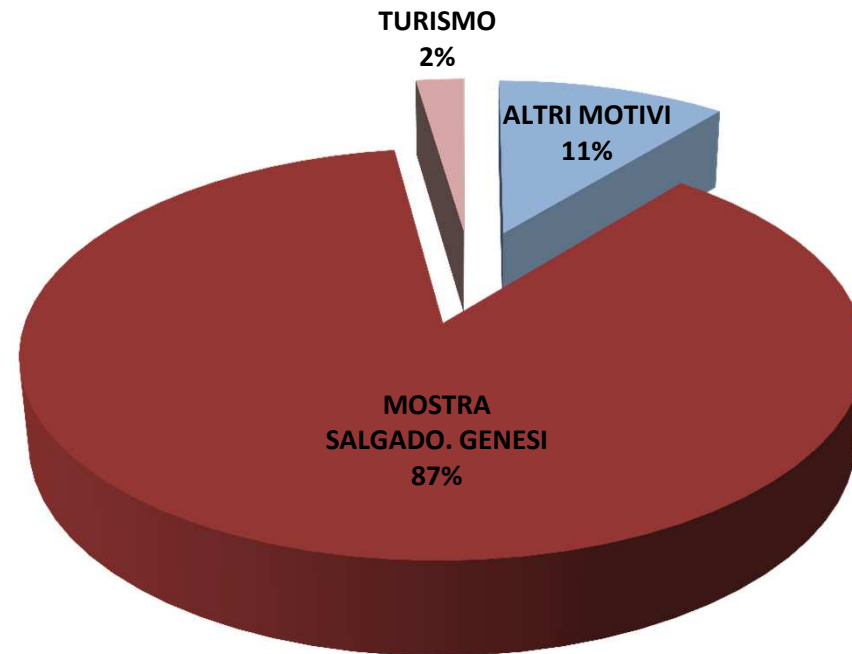

**Forlì** | chiesa di San Giacomo in San Domenico

  
**CIVITA**  
Mostre

LA SEZIONE SEGUENTE RIGURDA SOLO  
IL PUBBLICO NON RESIDENTE NELLA  
PROVINCIA DI FORLI'CESENA

SEBASTIÃO  
**SALGADO**  
GENESI

a cura di Lélia Wanick Salgado

28 **ottobre** 2016 | 29 **gennaio** 2017

**Forlì** | chiesa di San Giacomo in San Domenico

  
**CIVITA**  
Mostre

## PRIMA VISITA A FORLI'

## MOTIVAZIONI DELLA PRESENZA A FORLÌ

SEBASTIÃO  
**SALGADO**  
GENESI  
a cura di Lélia Wanick Salgado

28 **ottobre** 2016 | 29 **gennaio** 2017  
Forlì | chiesa di San Giacomo in San Domenico