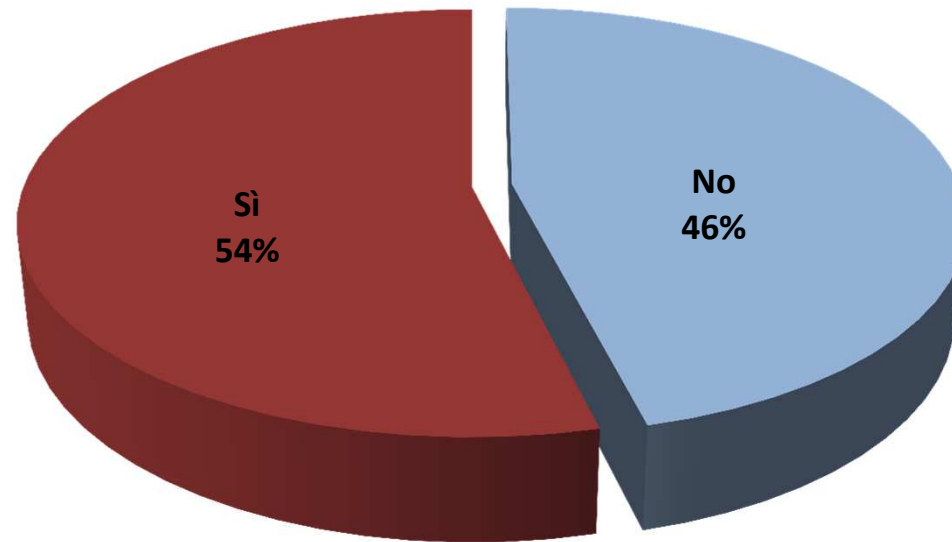

## MOSTRE E MUSEI VISITATI NELL'ULTIMO ANNO

## GIA' VISITATO MOSTRE AL «SAN DOMENICO»

SEBASTIÃO  
**SALGADO**  
G E N E S I

a cura di Lélia Wanick Salgado

28 ottobre 2016 | 29 gennaio 2017

Forlì | chiesa di San Giacomo in San Domenico

## MEZZI/STRUMENTI DI CONOSCENZA DELLA MOSTRA

SEBASTIÃO  
**SALGADO**  
G E N E S I

a cura di Lélia Wanick Salgado

28 **ottobre** 2016 | 29 **gennaio** 2017

**Forlì** | chiesa di San Giacomo in San Domenico

## SPESE EFFETTUATE NELL'AMBITO DELLA MOSTRA

SEBASTIÃO  
**SALGADO**  
G E N E S I  
a cura di Lélia Wanick Salgado

28 **ottobre** 2016 | 29 **gennaio** 2017  
Forlì | chiesa di San Giacomo in San Domenico