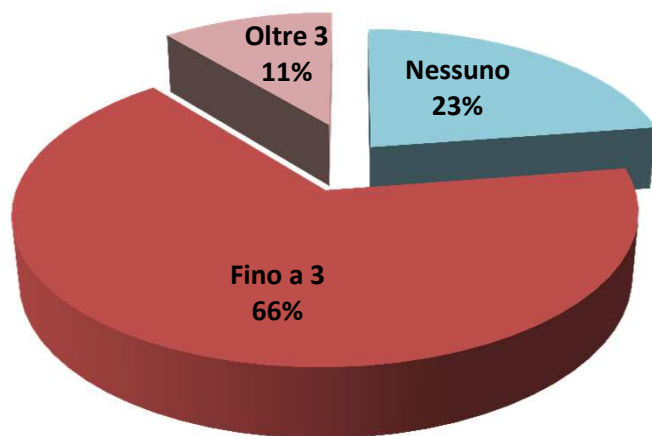

## GENERE E FASCIA D'ETA'

SEBASTIÃO  
**SALGADO**  
GENESI

a cura di Lélia Wanick Salgado

28 **ottobre** 2016 | 29 **gennaio** 2017

**Forlì** | chiesa di San Giacomo in San Domenico

  
**CIVITA**  
Mostre

# ISTRUZIONE

SEBASTIÃO  
**SALGADO**  
GENESI

a cura di Lélia Wanick Salgado

28 **ottobre** 2016 | 29 **gennaio** 2017

**Forlì** | chiesa di San Giacomo in San Domenico

  
**CIVITA**  
Mostre

## CONDIZIONE PROFESSIONALE

SEBASTIÃO  
**SALGADO**  
G E N E S I

a cura di Lélia Wanick Salgado

28 ottobre 2016 | 29 gennaio 2017

Forlì | chiesa di San Giacomo in San Domenico

  
CIVITA  
Mostre

## MOSTRE E MUSEI VISITATI NELL'ULTIMO ANNO