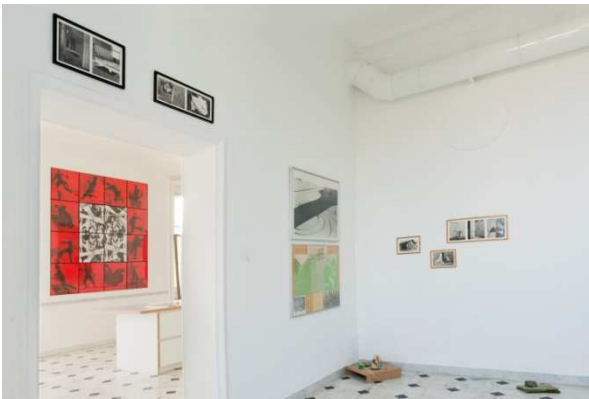

FOTO 14

Studio

Fischli & Weiss, Gordon Matta-Clark, Neil Beloufa, Tomás Saraceno, Dennis Oppenheim