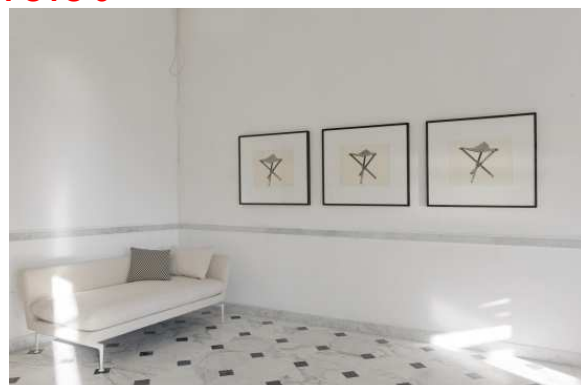

ANDY WARHOL SUL COMÒ

Opere della Collezione Rosetta Barabino
Genova, Museo d'arte Contemporanea Villa Croce
2 aprile 2015 – 5 luglio 2015

Crediti fotografici:

Positano Ravera, Andy Warhol sul comò, Opere dalla collezione Rosetta Barabino

FOTO 1

Serra

Ettore Spalletti, Sol Lewitt

FOTO 2

Camera dei bambini

Gelitin

FOTO 3

Sala di lettura

FOTO 7

Thomas Schütte, Joseph Beyus,
Gedi Sibony, Oscar Tuazon
Camera da letto

Thomas Schütte

FOTO 8

Andy Warhol, Robert Morris, Danh Vo,
Ai Wewei, Tobias Rehberger
Sala da pranzo

Andy Warhol, Mario Schifano, Ai Wewei,
Allan McCollum, Tobias Rehberger